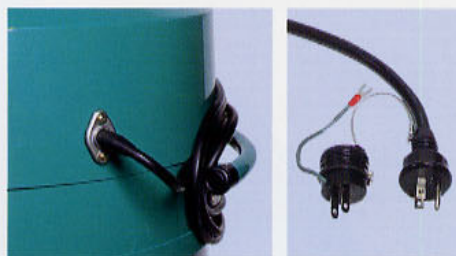

※ 製品改良のためカタログ内容を一部変更する場合があります。

ひと味違う……可搬性

本体には大形キャスターが付いているので設置場所への移動が簡単にできます。

ひと味違う…思いやり設計

電源ケーブルが破損した場合、本体を解体しなくてもケーブルが引き出せます。また、ケーブルの先端には2P・3Pのプラグが付いているのでどちらでも使い分けができます。

■特長

- 単相100Vで画期的な高性能。
- コンパクトで大風量・高静圧。高度な粉塵処理を可能にしました。
- フィルターの取扱い、メンテナンスも簡単です。
- 作業環境改善に威力を発揮します。